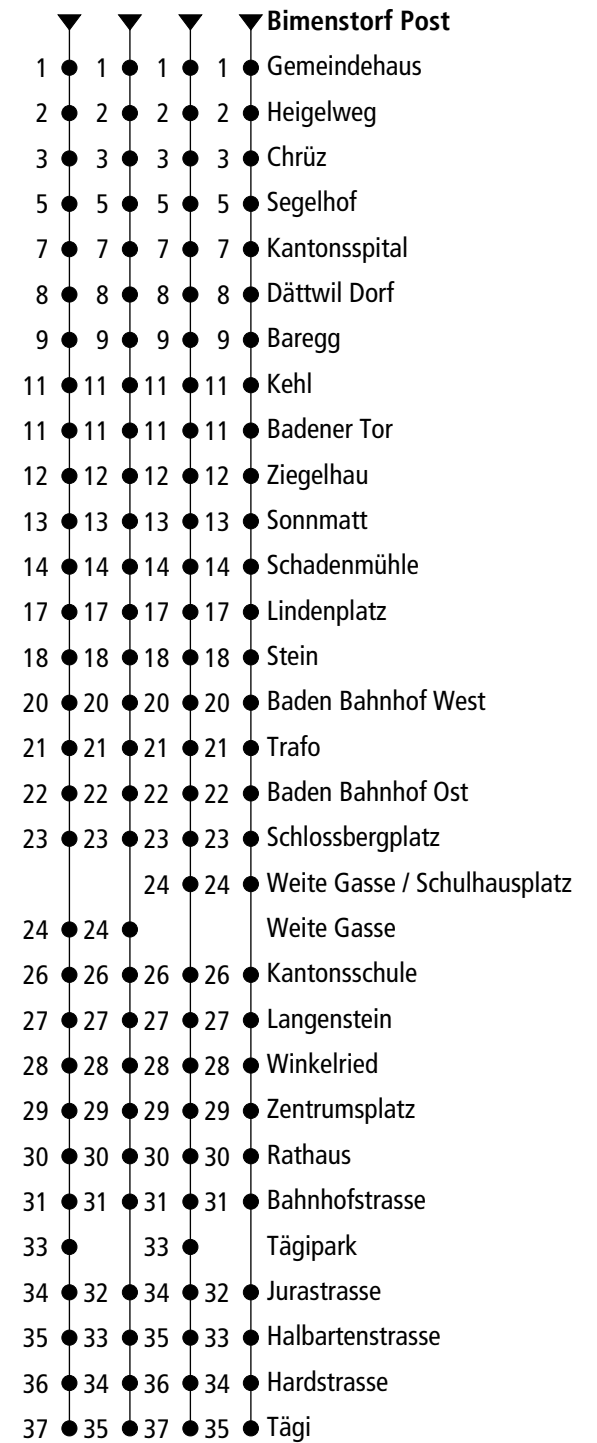

Ab Bimenstorf Post

Richtung Baden Bahnhof - Wettingen

◆ ■ ● Gültig von 10.12.2017 bis 08.12.2018

🕒	Montag - Freitag	Samstag	Sonn- und Feiertag
4			
5	45 [◆]	45 [●]	
6	04 [◆] 19 [◆] 34 [◆] 49 [◆] 53 _{B A}	19 [●] 49 [●]	30 _B
7	04 [◆] 19 [◆] 34 49	04 [●] 19 [●] 49 [■]	00 _B 30 _B
8	04 19 34 49	19 [■] 49 [■]	00 _B 30 _B
9	04 19 34 49	19 [■] 49 [■]	00 _B 30 _B
10	04 19 34 49	19 [■] 49 [■]	00 _B 30 _B
11	04 19 34 49	19 [■] 49 [■]	00 _B 30 _B
12	04 19 34 49	19 49	00 _B 30 _B
13	04 19 34 49	19 49	00 _B 30 _B
14	04 19 34 49	19 49	00 _B 30 _B
15	04 19 34 49	19 49	00 _B 30 _B
16	04 19 34 49	19 49	00 _B 30 _B
17	04 19 34 49	19 49	00 _B 30 _B
18	04 19 34 49	19 _B 49 _B	00 _B 30 _B
19	04 19 34 49	30 _B	00 _B 30 _B
20	00 _B 30 _B	00 _B 30 _B	00 _B 30 _B
21	00 _B 30 _B	00 _B 30 _B	00 _B 30 _B
22	00 _B 30 _B	00 _B 30 _B	00 _B 30 _B
23	00 _B 30 _B	00 _B 30 _B	00 _B 30 _B
0	25 _B 55 _B	25 _B 55 _B	25 _B
1			

Ungefähre Reisezeit in Minuten

A = Fährt während der Schulzeit im Winter B = Fährt bis Baden Bahnhof West

Sonntagsfahrplan: 25. und 26. Dezember 2017; 1. und 2. Januar 2018; 30. März (Karfreitag); 2. April (Ostermontag); 10. Mai (Auffahrt); 21. Mai (Pfingstmontag); 1. August (Nationalfeiertag)